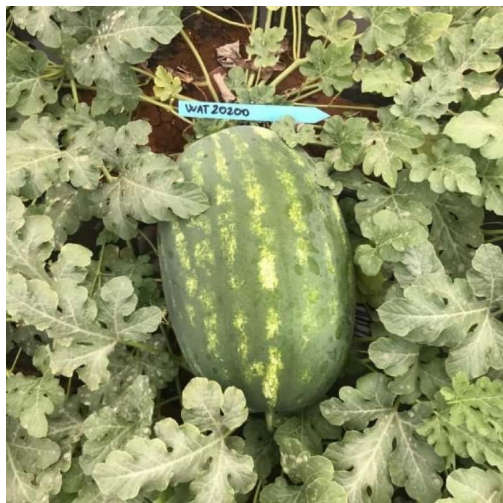

Anguria allungata 10-12 kg della tipologia crimson. Pianta di media vigoria a ciclo medio precoce, con ottima affinità d'innesto con i principali portinnesti. Varietà con caratteristiche di media precocità, consigliata per i trapianti tardivi in serra e per i trapianti medio tardivi di pieno campo. Maturazione molto concentrata, con una buona produttività. Frutto di forma allungata con un ottimo rapporto lunghezza/diametro. Pasta di colore rosso intenso e vivace, polpa compatta con poca fibra. ° Brix buono. Semi piccoli.

Categoria: [ANGURIA CON SEMI](#)

INFORMAZIONI AGGIUNTIVE

Ciclo	Medio – Precoce
Forma	Allungata
Peso	10 – 12 Kg
Segmento	Con Semi
Tipologia	Crimson
Utilizzazione	Pieno Campo, Tunnel